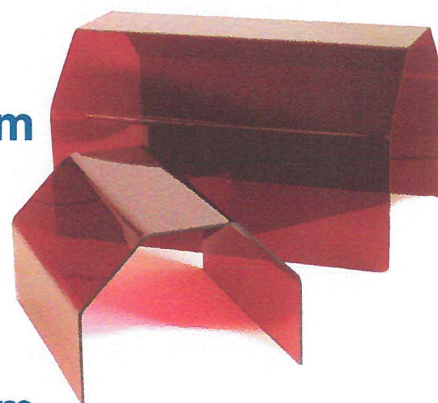

HUTTES

Cobayes – Lapins - Rats – Souris – Petits Rongeurs

En polycarbonate teinté offrant une très bonne visibilité tout en procurant un sentiment de sécurité à l'animal

Toutes les huttes sont autoclavables et irradiables
Huttes empilables : idéal pour le rangement

Se pose directement dans la cage.

Certificat d'analyse sur demande

893365 – HUTTE RAT OBESE

Vente à l'unité

Dim : larg.16cm x L 15 cm x Ht 7cm

Surbaissée pour s'adapter à la cage

897061 – HUTTE LAPIN

Vente à l'unité

Dim : larg.27,5cm x L 30 cm x Ht 25cm

897060 – HUTTE COBAYE

Vente à l'unité

Dim : larg.16,5cm x L 20 cm x Ht 12cm

Enrichissement de l'Environnement
MATERIEL CONFORT