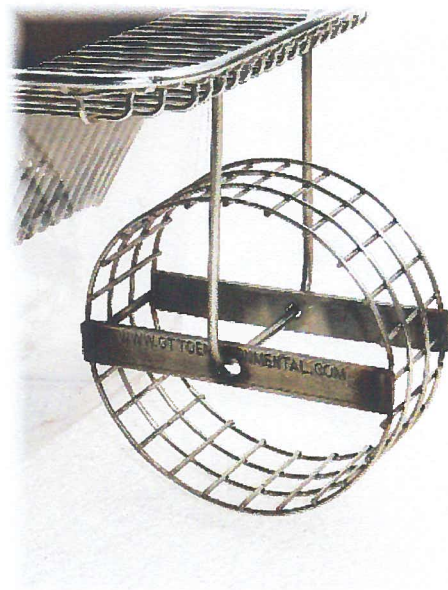

ROUE MANGEOIRE

Rats & Souris – Petits rongeurs

En acier inoxydable, très résistant.
Entretien facile, supporte le lavage de la cage.

A accrocher sur toutes les mangeoires standards

897160 – ROUE MANGEOIRE
Ø 10 cm